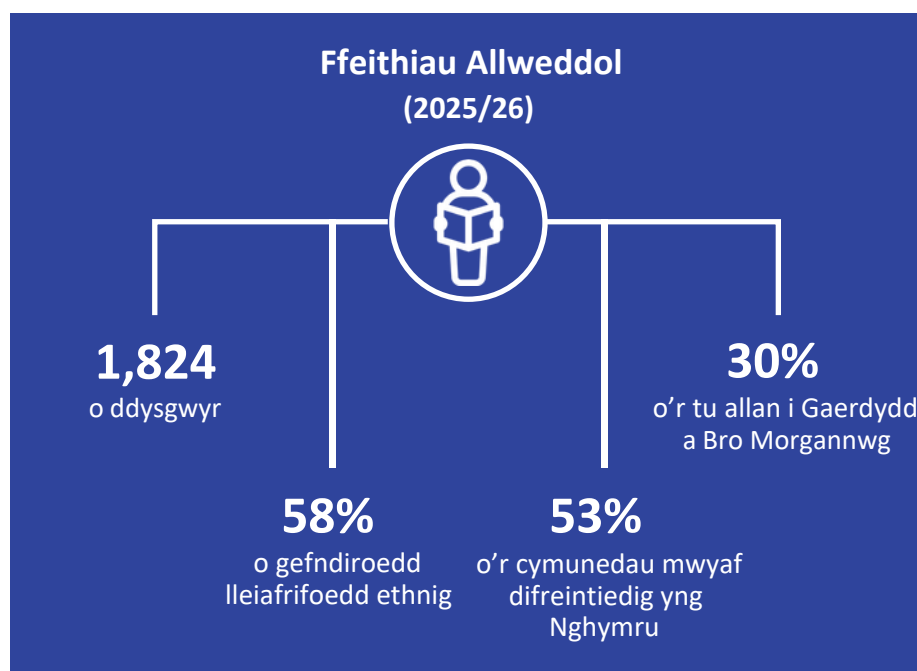

Etholaeth y Senedd: Caerdydd Ffynnon Taf

- + Unig goleg chweched dosbarth Catholig yng Nghymru
- + Y darparwr mwyaf o gymwysterau Lefel A yng Nghymru
- + Yn darparu addysg ôl-16 o fewn ethos Catholig unigryw
- + Yn gwasanaethu cymuned o ddysgwyr hynod amrywiol a chynhwysol

Dilyniant a Chanlyniadau

- + 87.7% yn symud ymlaen i brifysgol dewis cyntaf
- + 41.6% i brifysgolion Grŵp Russell
- + 6 Ymgeiswyr Oxbridge
- + 12 i Feddygaeth, Deintyddiaeth, neu Wyddoniaeth Filfeddygol